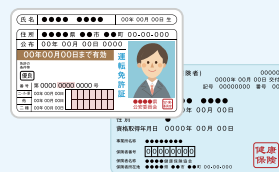

## 【新型コロナウイルスPCR検査等無料化事業】

東京都による、PCR検査等無料化事業がスタートいたしました。  
検査後、翌日中にメールにて結果判定が届きます。  
ご出張や大切な人に会う前の『新しいエチケット』に。

### 無料検査対象者

- 1 発熱などの症状がないこと
- 2 感染に不安があること
- 3 東京都在住であること

※東京都在住であることがわかるものをご持参ください。  
(免許証や保険証など)